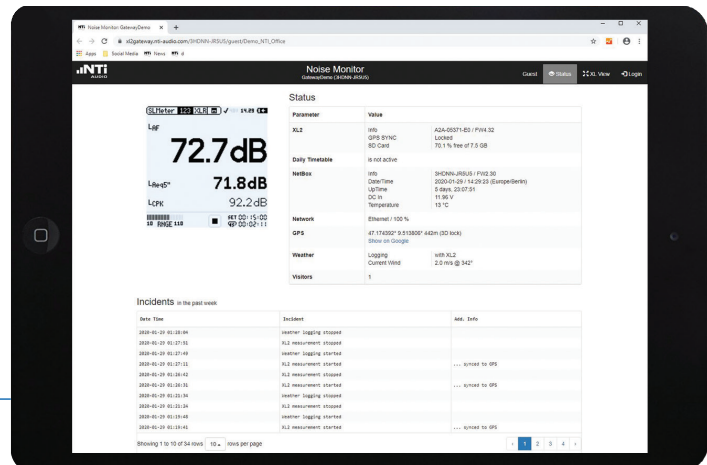

### 所需设备

- NoiseScout 网页控制所有监测站
- XL2 型式认证声级计和户外量测麦克风
- NetBox 用于通讯和网络传输
- 气象防护，风力传感器，电源等

NoiseScout 管理模式网页客户端

# NoiseScout 网关模式

## 通过网关模式远程监测

对于那些想自行管理测量数据的客户，通过 FTP 远程访问数据非常实用。在这种模式下，可以在任何时候手动从远程监测站点下载数据。XL2 屏幕和控制功能都能远程使用，比如使用手机，就跟你将仪器拿在手中是一样的。

## 所需设备

- XL2 型式认证声级计和户外量测麦克风
- NetBox 用于通讯和 SFTP 客户端
- 气象防护，风力传感器，电源等

NetBox 用于通讯

NoiseScout 网关模式客户端