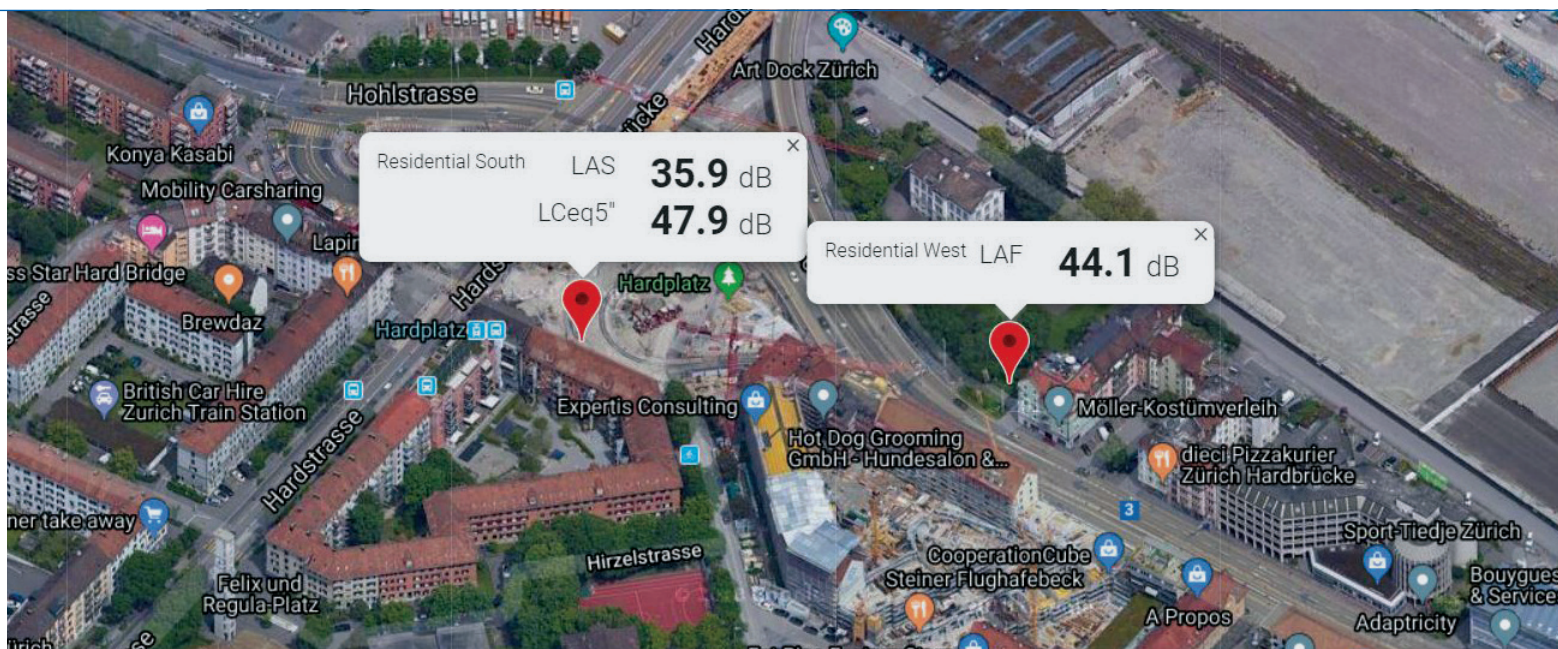

独立监测站

无网络连接下的自动噪声监测

在没有网络连接的地方，监测站将数据保存在本地。充足的存储空间和电源可以保证长期的测量。你需要定期到监测点进行数据拷贝等操作。

所需设备

- XL2 型式认证声级计和户外量测麦克风
- NetBox 和外置存储
- 气象防护, 风力传感器, 电源等