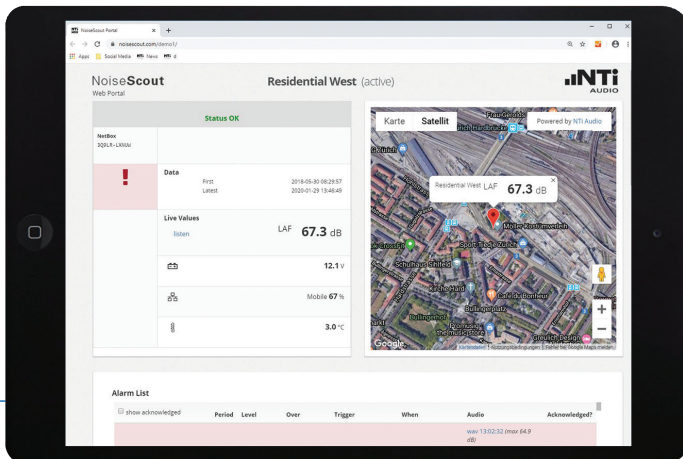

NoiseScout 管理模式网页客户端