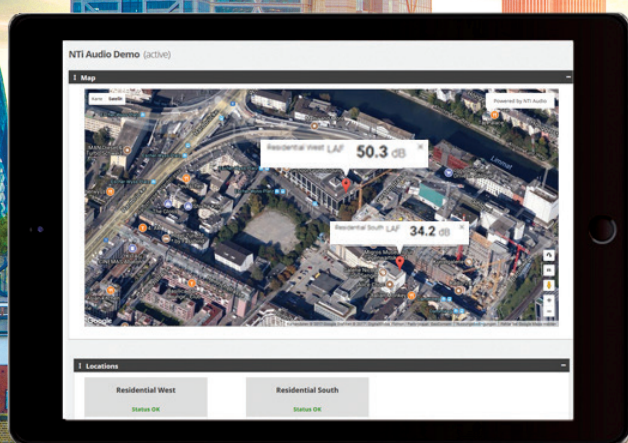

# 无人值守 噪声监测方案

瑞士品质

NOISESCOUT 网页客户端

XL2 型式认证声级计

数据分析处理软件

气象防护监测站

NETBOX 通讯中心